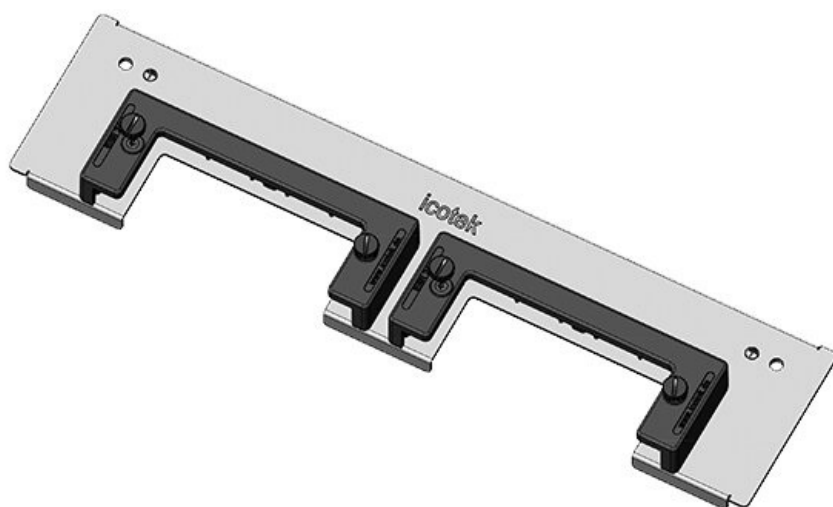

KDR-ESR-TS8-1000-43082

ArtNr.	43082	Basplattans	420 mm
EAN	4251269309	totala längd	
	632	För	1.000 mm
Antal	1	kapslingsbredd	
Lämplig för kapsling	Rittal TS 8	Synstorlek på basöppning	398 mm
Längd	420 mm	Centralt stöd	ja
Bredd	100 mm	Lämplig för:	2 × KEL-U 24
Höjd	44 mm		/ KEL-QUICK 24