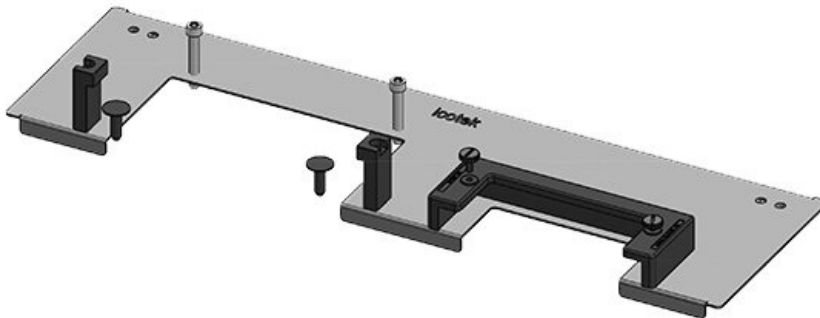

ArtNr.	43084	Basplattans	518 mm
EAN	4251269309	totala längd	
	656	För	1.200 mm
Antal	1	kapslingsbredd	
Lämplig för kapsling	Rittal TS 8	Synstorlek på basöppning	495 mm
Längd	518 mm	Lämplig för:	1 × KEL-U 24
Bredd	150 mm		/ KEL-QUICK
Höjd	57 mm		24, 1 × KEL-JUMBO 2