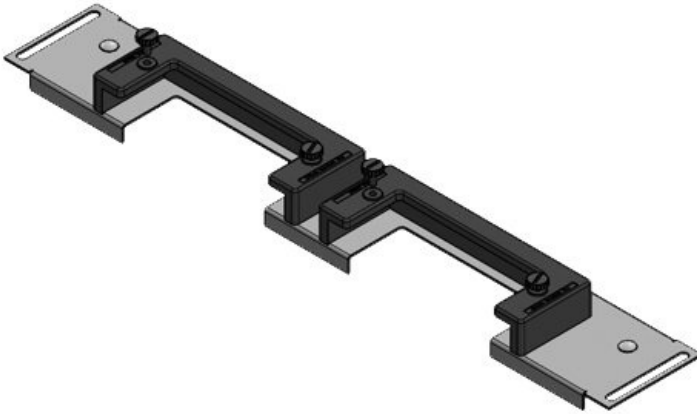

KDRS-ESR-VX25-600-44512

ArtNr.	44512	Basplattans	488 mm
EAN	4251269321	totala längd	
	108	För	600 mm
Antal	1	kapslingsbredd	
Lämplig för kapsling	Rittal VX25	Synstorlek på basöppning	452 mm
Längd	488 mm	Lämplig för:	2 × KEL-U 24
Bredd	75 mm		/ KEL-QUICK
Höjd	44 mm		24