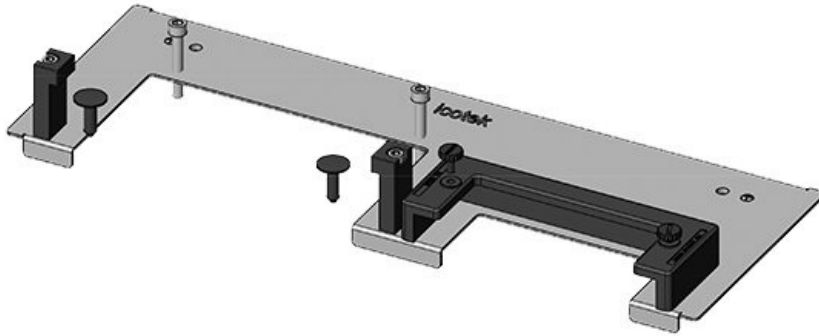

KDR-ESR-TS8-1000-43077

ArtNr.	43077	Basplattans	420 mm
EAN	4251269309	totala längd	
	588	För	1.000 mm
Antal	1	kapslingsbredd	
Lämplig för kapsling	Rittal TS 8	Synstorlek på basöppning	398 mm
Längd	420 mm	Centralt stöd	ja
Bredd	150 mm	Lämplig för:	1 × KEL-U 24 / KEL-QUICK 24, 1 × KEL-JUMBO 2
Höjd	57 mm		

KDR-ESR-TS8-1000-43081