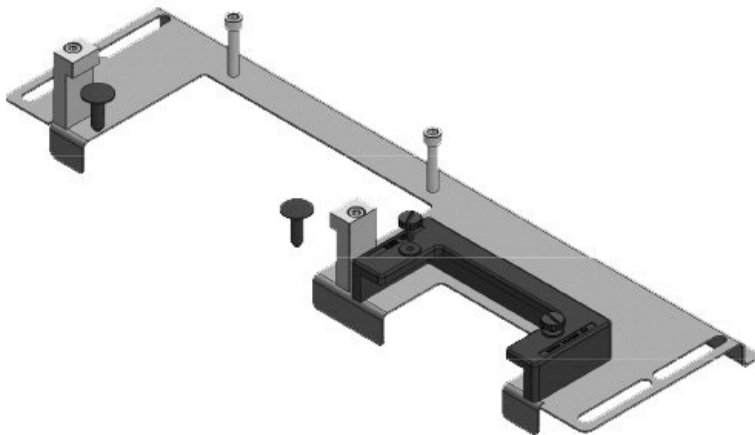

ArtNr.	43250	Basplattans	432 mm
EAN	4251269317	totala längd	
	033	För	600 mm
Antal	1	kapslingsbredd	
Lämplig för kapsling	nVent Hoffman	Synstorlek på basöppning	368 mm
Längd	432 mm	Lämplig för:	1 × KEL-U 16
Bredd	131,5 mm		/ KEL-QUICK
Höjd	62,3 mm		16, 1 × KEL-JUMBO 2