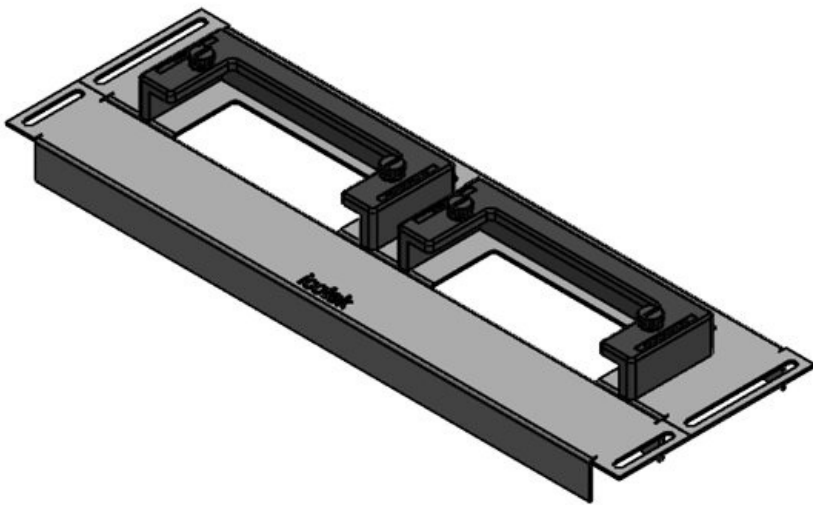

KDR-ESR-HW-600 + blinda platta

ArtNr.	44520	Basplattans	427 mm
EAN	4251269324	totala längd	
	543	För	600 mm
Antal	1	kapslingsbredd	
Lämplig för kapsling	Häwa H390 / H395	Synstorlek på basöppning	392 mm
Längd	427 mm	Lämplig för:	2 × KEL-U 24
Bredd	136 mm		/ KEL-QUICK
Höjd	56 mm		24