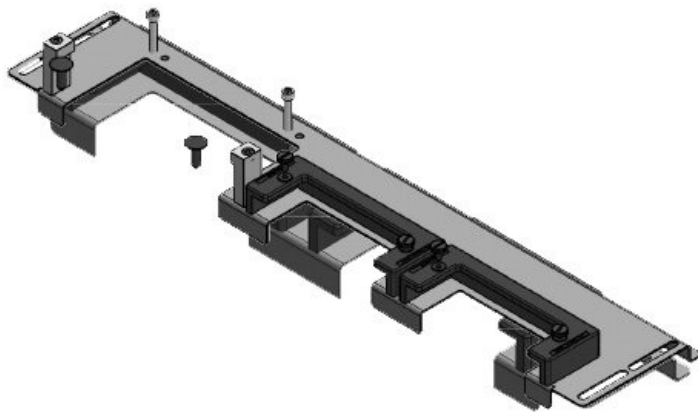

KDR-ESR-HG2-800-43252

ArtNr.	43252	Basplattans	632 mm
EAN	4251269317	totala längd	
	057	För	800 mm
Antal	1	kapslingsbredd	
Lämplig för kapsling	nVent Hoffman PROLINE G2	Synstorlek på basöppning	568 mm
Längd	632 mm	Lämplig för:	2 × KEL-U 24 / KEL-QUICK
Bredd	131,5 mm		24, 1 × KEL-JUMBO 2
Höjd	45 mm