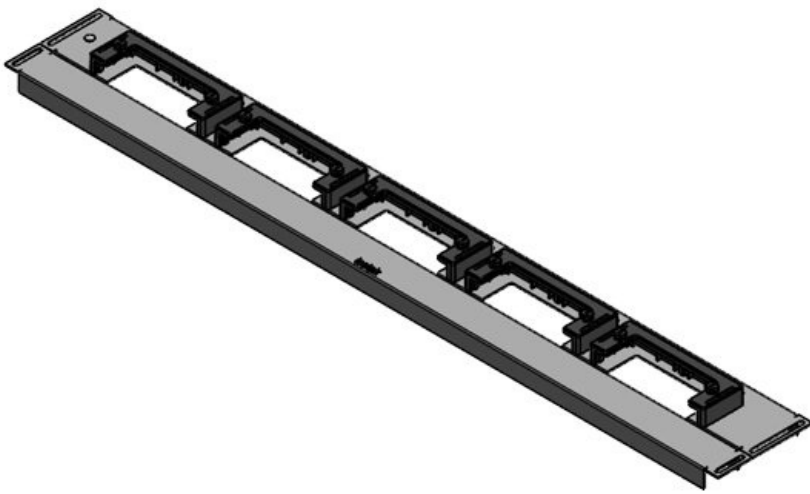

KDR-ESR-HW-1200 + blinda platta

ArtNr.	44524	Basplattans	1.027 mm
EAN	4251269324	totala längd	
	581	För	1.200 mm
Antal	1	kapslingsbredd	
Lämplig för kapsling	Häwa H390 / H395	Synstorlek på basöppning	992 mm
Längd	1.027 mm	Lämplig för:	5 × KEL-U 24 / KEL-QUICK 24
Bredd	136 mm		
Höjd	56 mm