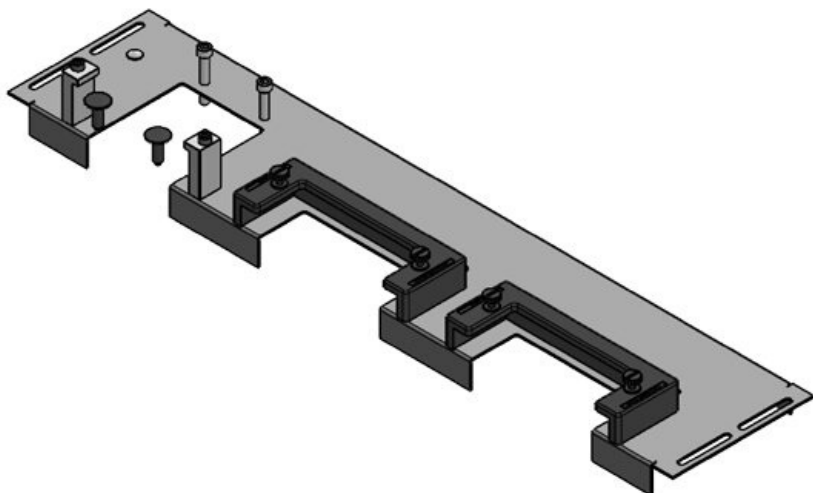

ArtNr.	44522	Basplattans	627 mm
EAN	4251269324	totala längd	800 mm
	567	För	800 mm
Antal	1	kapslingsbredd	
Lämplig för kapsling	Häwa H390 / H395	Synstorlek på basöppning	592 mm
Längd	627 mm	Lämplig för:	2 × KEL-U 24
Bredd	133 mm		/ KEL-QUICK
Höjd	70 mm		24, 1 × KEL-JUMBO 1