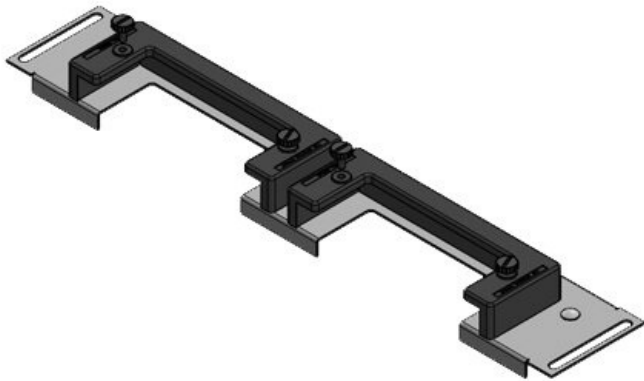

KDRS-ESR-VX25-1000-44514

ArtNr.	44514	Basplattans	438 mm
EAN	4251269321	totala längd	
	122	För	1.000 mm
Antal	1	kapslingsbredd	
Lämplig för kapsling	Rittal VX25	Synstorlek på basöppning	402 mm
Längd	438 mm	Lämplig för:	2 × KEL-U 24
Bredd	75 mm		/ KEL-QUICK
Höjd	44 mm		24