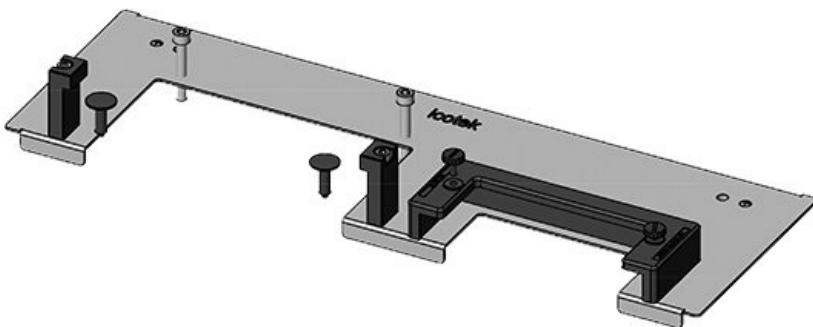

KDR-ESR-TS8-600-43070

ArtNr.	43070	Basplattans	458 mm
EAN	4251269309	totala längd	
	519	För	600 mm
Antal	1	kapslingsbredd	
Lämplig för kapsling	Rittal TS 8	Synstorlek på basöppning	435 mm
Längd	458 mm	Lämplig för:	1 × KEL-U 24
Bredd	150 mm		/ KEL-QUICK
Höjd	57 mm		24, 1 × KEL-JUMBO 2