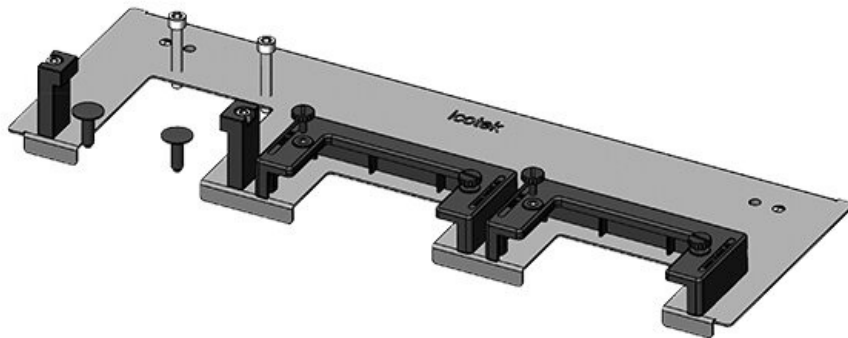

KDR-ESR-TS8-600-43071

ArtNr.	43071	Basplattans	458 mm
EAN	4251269309	totala längd	
	526	För	600 mm
Antal	1	kapslingsbredd	
Lämplig för kapsling	Rittal TS 8	Synstorlek på basöppning	435 mm
Längd	458 mm	Lämplig för:	2 × KEL-U 16
Bredd	150 mm		/ KEL-QUICK
Höjd	57 mm		16, 1 × KEL-JUMBO 1

KDR-ESR-TS8-600-43079