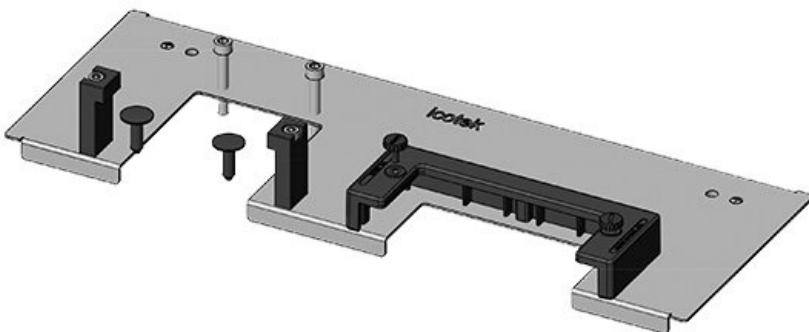

KDR-ESR-TS8-1000-43076

ArtNr.	43076	Basplattans	420 mm
EAN	4251269309	totala längd	
	571	För	1.000 mm
Antal	1	kapslingsbredd	
Lämplig för kapsling	Rittal TS 8	Synstorlek på basöppning	398 mm
Längd	420 mm	Centralt stöd	ja
Bredd	150 mm	Lämplig för:	1 × KEL-U 24 / KEL-QUICK 24, 1 × KEL-JUMBO 1
Höjd	57 mm