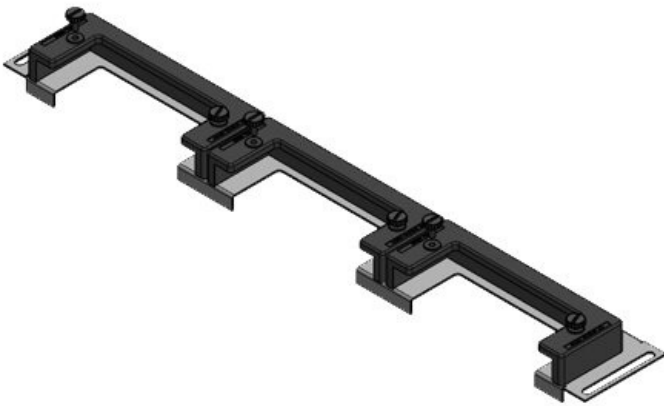

KDRS-ESR-VX25-1200-44515

ArtNr.	44515	Basplattans	538 mm
EAN	4251269321	totala längd	
	139	För	1.200 mm
Antal	1	kapslingsbredd	
Lämplig för kapsling	Rittal VX25	Synstorlek på basöppning	502 mm
Längd	538 mm	Lämplig för:	3 × KEL-U 24
Bredd	75 mm		/ KEL-QUICK
Höjd	44 mm		24