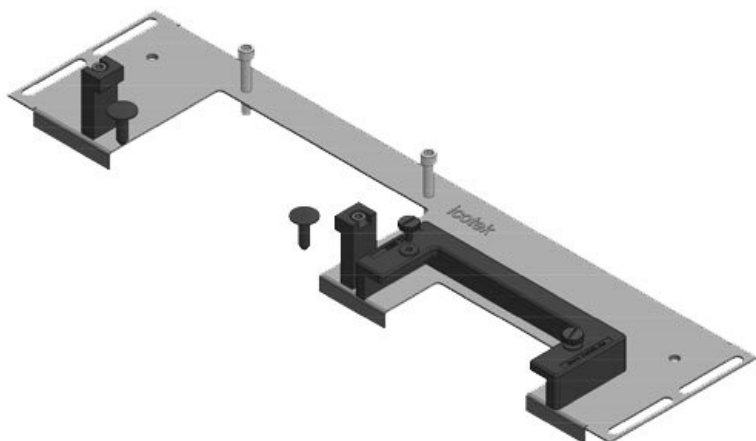

Den väldigt smala bottenplattan KDRS-ESR-VX25 (75 mm) för Rittal VX25 styrskap monteras i styrskåpsbotten. Inskjutningsramarna är förmonterade nära montageplattan. På detta vis kan ledningarna införas rakt in i ledningskanalen från kabelgenomföringsramarna. Ledningskanalen kan på så sätt användas mera effektivt och tar mindre plats.

IP54

HL3
EN 45545-2

RoHS
compliant

REACH
COMPLIANCE

Made in
Germany

Specifikationer

IP-Klass (EN 60529)	IP54
Material	Basplatta: Stål, galvaniskt förzinkat ESR-frame: Polyamid
Brandklass	UL94-V0, självslocknande
Temperatur	-40 C° till 90 C°
Egenskaper	silikonfri, halogenfri
Monteringstyp	Skruvmontering

Fördelar

- Enklaste montage/demontage
- Medan montagen är nästan hela styrskåpmarkytan tillgänglig
- Stora kontakter kann utan problem bli införda
- Eftermontering möjlig
- Inget plåtarbete nödvändigt

Produkttyper och storlekar

KDR-ESR-VX25-600-44500

ArtNr.	44500	Basplattans	488 mm
EAN	4251269319	totala längd	
	754	För	600 mm
Antal	1	kapslingsbredd	
Lämplig för kapsling	Rittal VX25	Synstorlek på basöppning	452 mm
Längd	488 mm	Lämplig för:	2 × KEL-U 24
Bredd	100 mm		/ KEL-QUICK
Höjd	43 mm		24