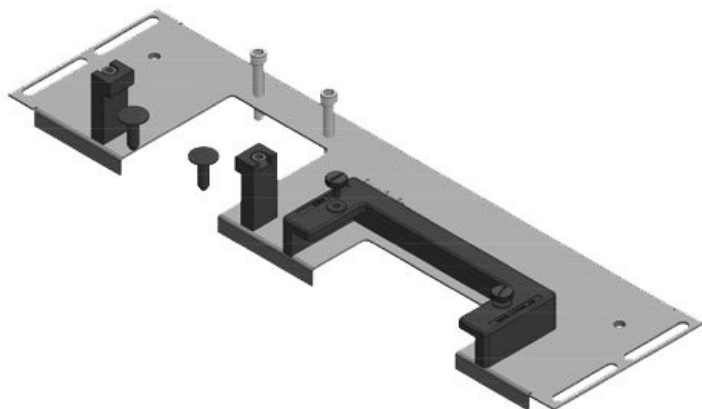

KDR-ESR-VX25-1000-44507

ArtNr.	44507	Basplattans	438 mm
EAN	4251269319	totala längd	
	822	För	1.000 mm
Antal	1	kapslingsbredd	
Lämplig för kapsling	Rittal VX25	Synstorlek på basöppning	402 mm
Längd	438 mm	Centralt stöd	ja
Bredd	120 mm	Lämplig för:	1 × KEL-U 24 / KEL-QUICK 24, 1 × KEL-JUMBO 1
Höjd	57 mm		

KDR-ESR-VX25-1000-44508