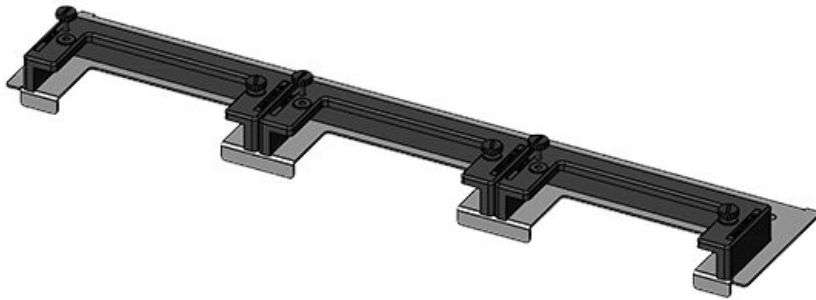

KDR-ESR-TS8-1200-43083

ArtNr.	43083	Basplattans	518 mm
EAN	4251269309	totala längd	
	649	För	1.200 mm
Antal	1	kapslingsbredd	
Lämplig för kapsling	Rittal TS 8	Synstorlek på basöppning	495 mm
Längd	518 mm	Lämplig för:	3 × KEL-U 24
Bredd	100 mm		/ KEL-QUICK
Höjd	44 mm		24

KDR-ESR-TS8-1200-43084