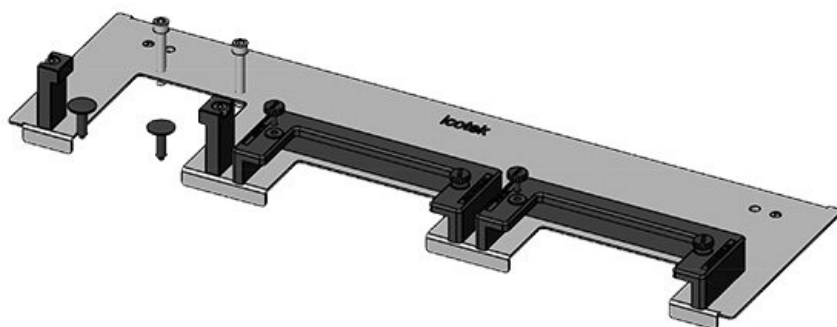

KDR-ESR-TS8-1200-43078

ArtNr.	43078	Basplattans	518 mm
EAN	4251269309	totala längd	
	595	För	1.200 mm
Antal	1	kapslingsbredd	
Lämplig för kapsling	Rittal TS 8	Synstorlek på basöppning	495 mm
Längd	518 mm	Lämplig för:	2 × KEL-U 24
Bredd	150 mm		/ KEL-QUICK 24, 1 × KEL-JUMBO 1
Höjd	57 mm