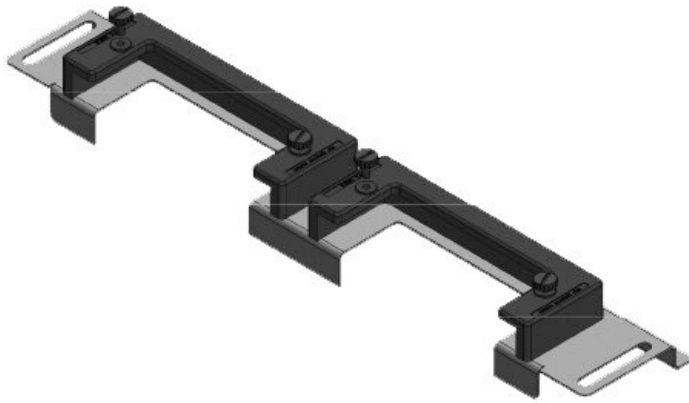

KDR-ESR-HG2-600-43251

ArtNr.	43251	Basplattans	432 mm
EAN	4251269317	totala längd	
	040	För	600 mm
Antal	1	kapslingsbredd	
Lämplig för kapsling	nVent Hoffman PROLINE G2	Synstorlek på basöppning	368 mm
Längd	432 mm	Lämplig för:	2 × KEL-U 24 / KEL-QUICK
Bredd	81 mm		24
Höjd	52,8 mm