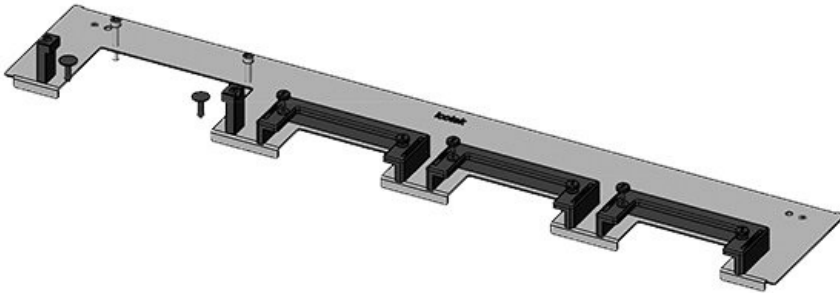

KDR-ESR-TS8-1000-43075

ArtNr.	43075	Basplattans	858 mm
EAN	4251269309	totala längd	
	564	För	1.000 mm
Antal	1	kapslingsbredd	
Lämplig för kapsling	Rittal TS 8	Synstorlek på basöppning	835 mm
Längd	858 mm	Centralt stöd	nej
Bredd	150 mm	Lämplig för:	3 × KEL-U 24 / KEL-QUICK 24, 1 × KEL-JUMBO 2
Höjd	57 mm