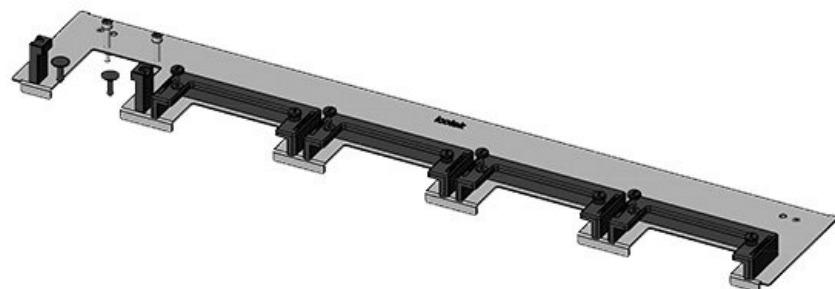

ArtNr.	43074	Basplattans	858 mm
EAN	4251269309	totala längd	
	557	För	1.000 mm
Antal	1	kapslingsbredd	
Lämplig för	Rittal TS 8	Synstorlek på	835 mm
kapsling		basöppning	
Längd	858 mm	Centralt stöd	nej
Bredd	150 mm	Lämplig för:	4 × KEL-U 24
Höjd	57 mm		/ KEL-QUICK
			24, 1 × KEL-
			JUMBO 1