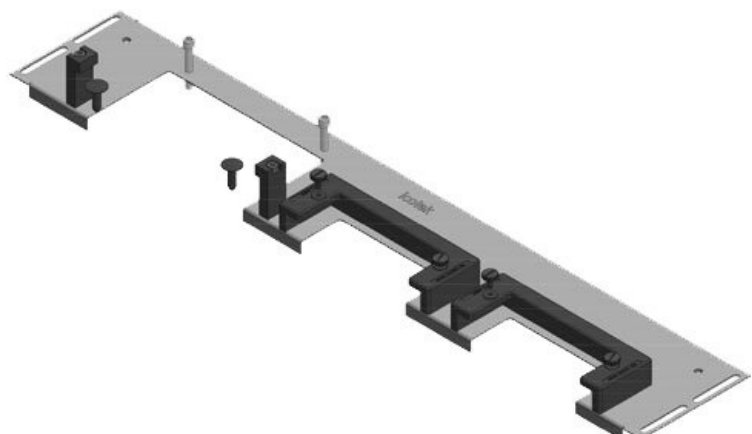

ArtNr.	44505	Basplattans	688 mm
EAN	4251269319	totala längd	800 mm
	808	För	800 mm
Antal	1	kapslingsbredd	800 mm
Lämplig för kapsling	Rittal VX25	Synstorlek på basöppning	652 mm
Längd	688 mm	Lämplig för:	2 × KEL-U 24
Bredd	120 mm		/ KEL-QUICK
Höjd	57 mm		24, 1 × KEL-JUMBO 2