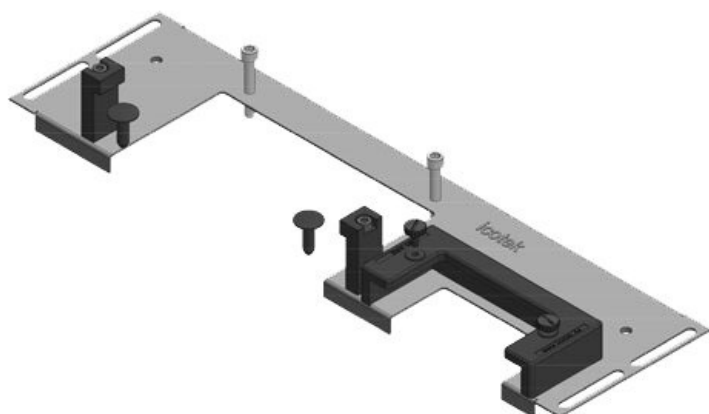

ArtNr.	44508	Basplattans	438 mm
EAN	4251269319	totala längd	
	839	För	1.000 mm
Antal	1	kapslingsbredd	
Lämplig för kapsling	Rittal VX25	Synstorlek på basöppning	402 mm
Längd	438 mm	Centralt stöd	ja
Bredd	120 mm	Lämplig för:	1 × KEL-U 16 / KEL-QUICK 16, 1 × KEL-JUMBO 2
Höjd	57 mm