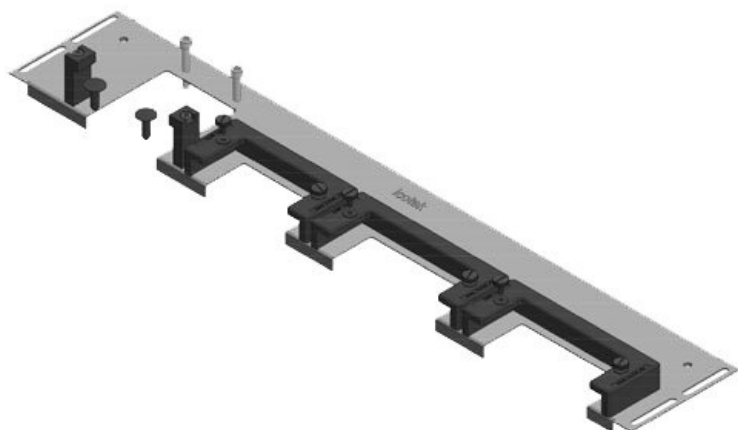

KDR-ESR-VX25-800-44504

ArtNr.	44504	Basplattans	688 mm
EAN	4251269319	totala längd	800 mm
	792	För	800 mm
Antal	1	kapslingsbredd	800 mm
Lämplig för kapsling	Rittal VX25	Synstorlek på basöppning	652 mm
Längd	688 mm	Lämplig för:	2 × KEL-U 24
Bredd	120 mm		/ KEL-QUICK
Höjd	57 mm		24, 1 × KEL-U 16 / KEL-QUICK 16, 1 × KEL-JUMBO 1

KDR-ESR-VX25-800-44505