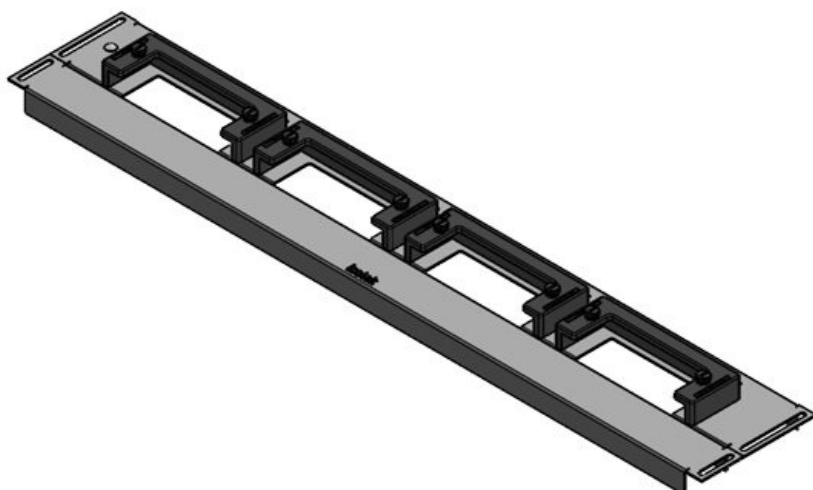

ArtNr.	44523	Basplattans	827 mm
EAN	4251269324	totala längd	1.000 mm
	574	För	1.000 mm
Antal	1	kapslingsbredd	
Lämplig för kapsling	Häwa H390 / H395	Synstorlek på basöppning	792 mm
Längd	827 mm	Lämplig för:	4 × KEL-U 24
Bredd	136 mm		/ KEL-QUICK
Höjd	56 mm		24