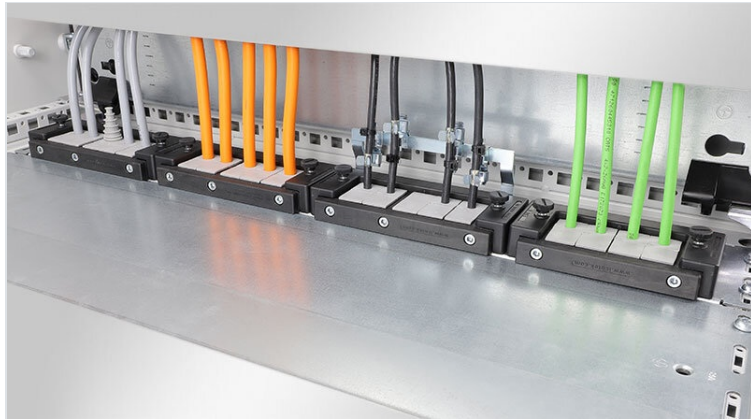

KDR-ESR styrskop-golvplåt med inskjutningsram

för styrskop Rittal, nVent Hoffman eller Häwa / IP54

Den endelade KDR-ESR bottenplattan monteras i styrskåpsbotten. På denna finns förmonterade inskjutningsramar, som [kabelgenomföringsramarna KEL-U](#) kan fixeras vid. Hos ett par plåtvarianter kan även [KEL-JUMBO kabelgenomföringsramar](#) monteras och fixeras.

Den väldigt smala bottenplattan KDRS-ESR-VX25 (75 mm) för Rittal VX25 styrskap monteras i styrskåpsbotten. Inskjutningsramarna är förmonterade nära montageplattan. På detta vis kan ledningarna införas rakt in i ledningskanalen från kabelgenomföringsramarna. Ledningskanalen kan på så sätt användas mera effektivt och tar mindre plats.