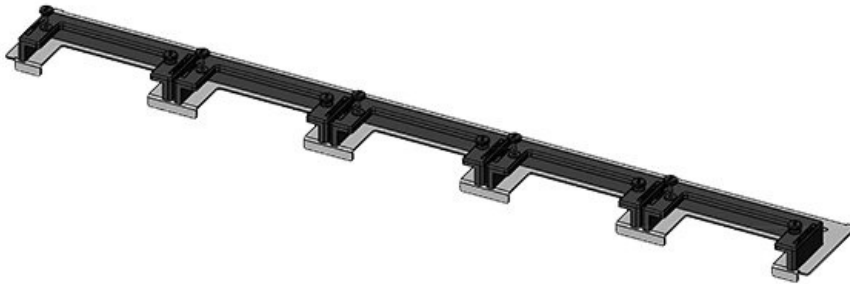

ArtNr.	43081	Basplattans	858 mm
EAN	4251269309	totala längd	
	625	För	1.000 mm
Antal	1	kapslingsbredd	
Lämplig för kapsling	Rittal TS 8	Synstorlek på basöppning	835 mm
Längd	858 mm	Centralt stöd	nej
Bredd	100 mm	Lämplig för:	5 × KEL-U 24 / KEL-QUICK 24
Höjd	44 mm