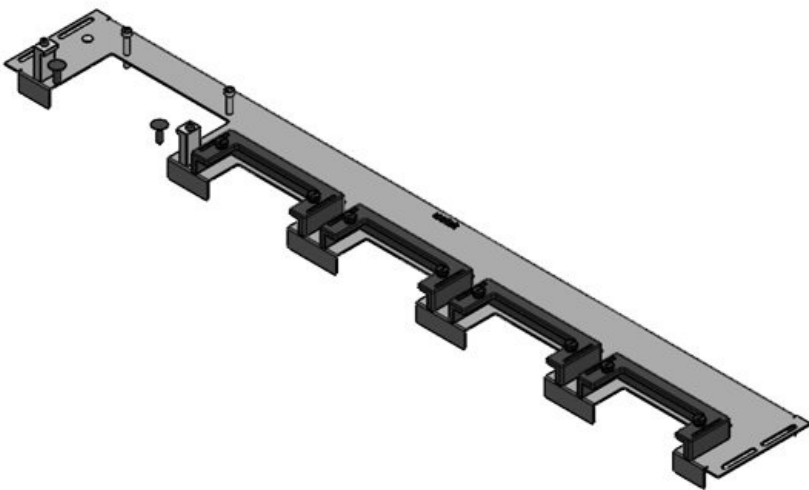

KDR-ESR-HW-1200-1

ArtNr.	44526	Basplattans	1.027 mm
EAN	4251269324	totala längd	
	604	För	1.200 mm
Antal	1	kapslingsbredd	
Lämplig för kapsling	Häwa H390 / H395	Synstorlek på basöppning	992 mm
Längd	1.027 mm	Lämplig för:	4 × KEL-U 24 / KEL-QUICK 24, 1 × KEL-JUMBO 1
Bredd	133 mm		
Höjd	70 mm