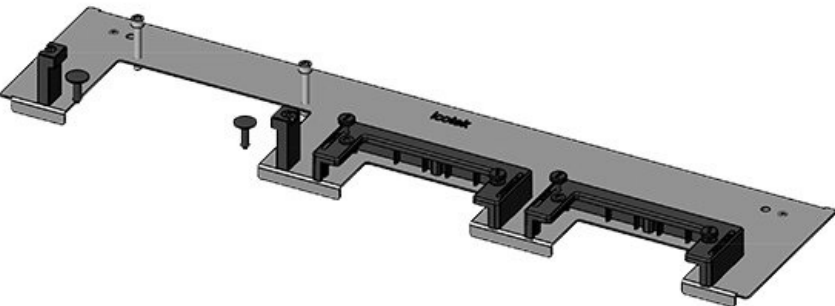

KDR-ESR-TS8-800-43073

ArtNr.	43073	Basplattans	658 mm
EAN	4251269309	totala längd	
	540	För	800 mm
Antal	1	kapslingsbredd	
Lämplig för kapsling	Rittal TS 8	Synstorlek på basöppning	635 mm
Längd	658 mm	Lämplig för:	2 × KEL-U 24
Bredd	150 mm		/ KEL-QUICK
Höjd	57 mm		24, 1 × KEL-JUMBO 2