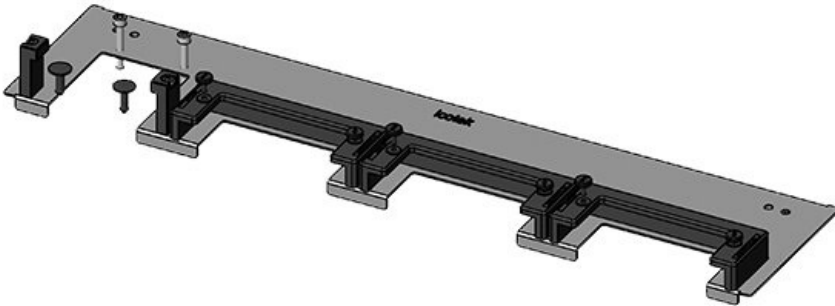

KDR-ESR-TS8-800-43072

ArtNr.	43072	Basplattans	658 mm
EAN	4251269309	totala längd	
	533	För	800 mm
Antal	1	kapslingsbredd	
Lämplig för kapsling	Rittal TS 8	Synstorlek på basöppning	635 mm
Längd	658 mm	Lämplig för:	3 × KEL-U 24
Bredd	150 mm		/ KEL-QUICK
Höjd	57 mm		24, 1 × KEL-JUMBO 1