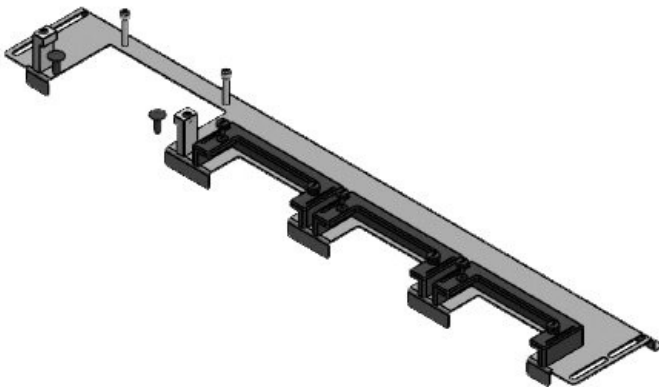

ArtNr.	43254	Basplattans	832 mm
EAN	4251269317	totala längd	
	071	För	1.000 mm
Antal	1	kapslingsbredd	
Lämplig för	nVent	Synstorlek på	768 mm
kapsling	Hoffman	basöppning	
	PROLINE G2	Lämplig för:	3 × KEL-U 24
Längd	832 mm		/ KEL-QUICK
Bredd	131,5 mm		24, 1 × KEL-
Höjd	41,3 mm		JUMBO 2