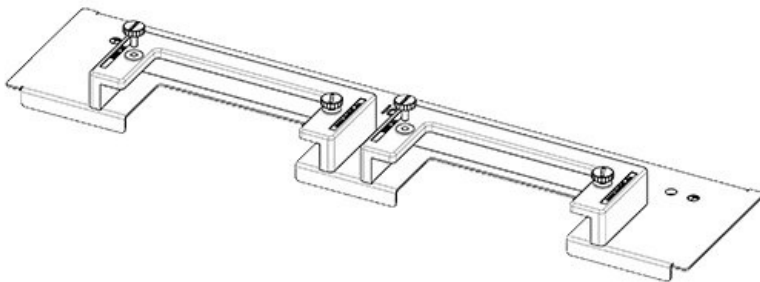

ArtNr.	43079	Basplattans	458 mm
EAN	4251269309	totala längd	
	601	För	600 mm
Antal	1	kapslingsbredd	
Lämplig för kapsling	Rittal TS 8	Synstorlek på basöppning	435 mm
Längd	458 mm	Lämplig för:	2 × KEL-U 24
Bredd	100 mm		/ KEL-QUICK
Höjd	44 mm		24