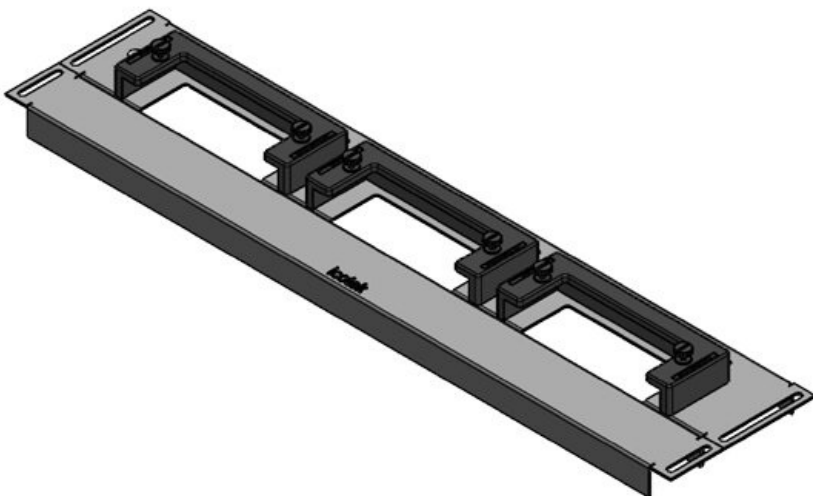

KDR-ESR-HW-800 + blinda platta

ArtNr.	44521	Basplattans	627 mm
EAN	4251269324	totala längd	
	550	För	800 mm
Antal	1	kapslingsbredd	
Lämplig för kapsling	Häwa H390 / H395	Synstorlek på basöppning	592 mm
Längd	627 mm	Lämplig för:	3 × KEL-U 24
Bredd	136 mm		/ KEL-QUICK
Höjd	59 mm		24