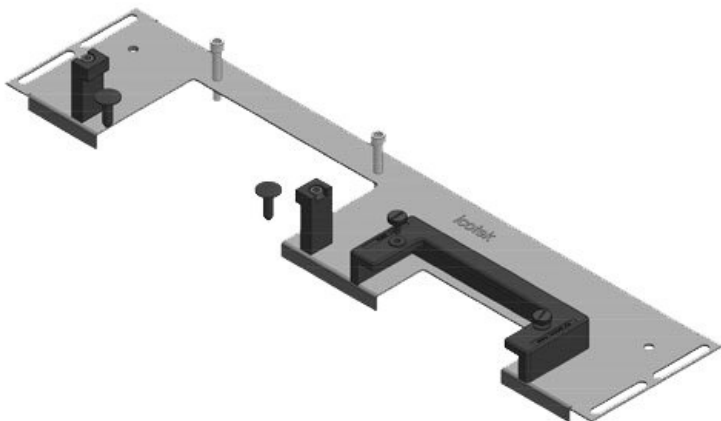

ArtNr.	44511	Basplattans	538 mm
EAN	4251269319	totala längd	
	860	För	1.200 mm
Antal	1	kapslingsbredd	
Lämplig för kapsling	Rittal VX25	Synstorlek på basöppning	502 mm
Längd	538 mm	Lämplig för:	1 × KEL-U 24
Bredd	120 mm		/ KEL-QUICK
Höjd	57 mm		24, 1 × KEL-JUMBO 2