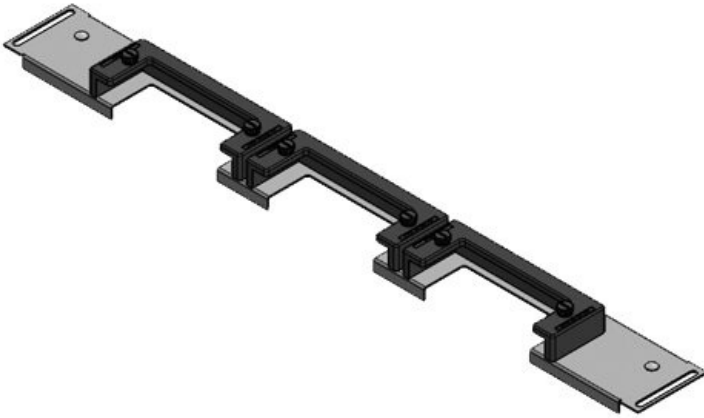

KDRS-ESR-VX25-800-44513

ArtNr.	44513	Basplattans	688 mm
EAN	4251269321	totala längd	
	115	För	800 mm
Antal	1	kapslingsbredd	
Lämplig för kapsling	Rittal VX25	Synstorlek på basöppning	652 mm
Längd	688 mm	Lämplig för:	3 × KEL-U 24
Bredd	75 mm		/ KEL-QUICK
Höjd	43 mm		24