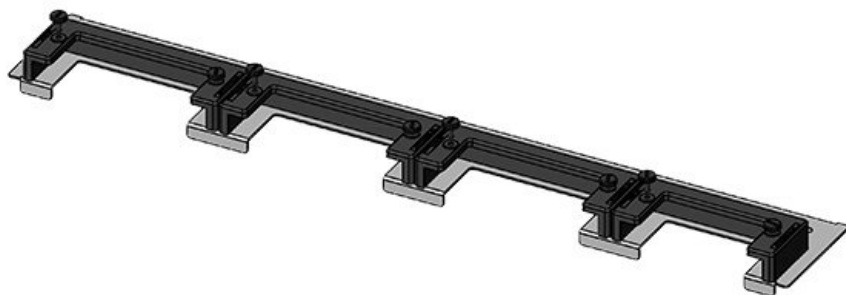

KDR-ESR-TS8-800-43080

ArtNr.	43080	Basplattans	658 mm
EAN	4251269309	totala längd	
	618	För	800 mm
Antal	1	kapslingsbredd	
Lämplig för	Rittal TS 8	Synstorlek på	635 mm
kapsling		basöppning	
Längd	658 mm	Lämplig för:	3 × KEL-U 24
Bredd	100 mm		/ KEL-QUICK
Höjd	44 mm		24, 1 × KEL-
			U 16 / KEL-
			QUICK 16

KDR-ESR-TS8-1000-43074