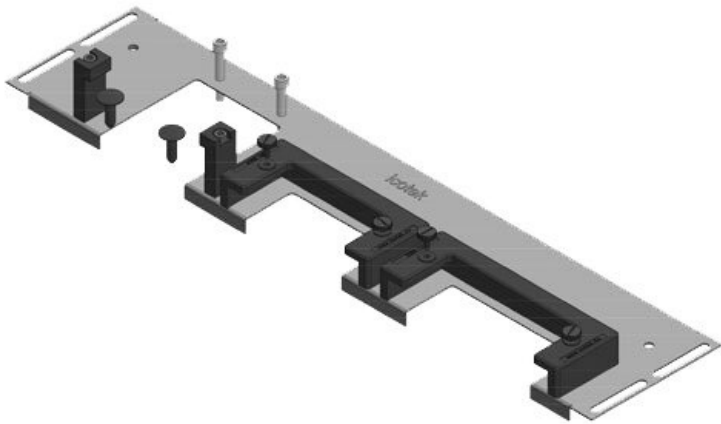

ArtNr.	44510	Basplattans	538 mm
EAN	4251269319	totala längd	
	853	För	1.200 mm
Antal	1	kapslingsbredd	
Lämplig för kapsling	Rittal VX25	Synstorlek på basöppning	502 mm
Längd	538 mm	Lämplig för:	1 × KEL-U 24
Bredd	120 mm		/ KEL-QUICK
Höjd	57 mm		24, 1 × KEL-U 16 / KEL-QUICK 16, 1 × KEL-JUMBO
			1