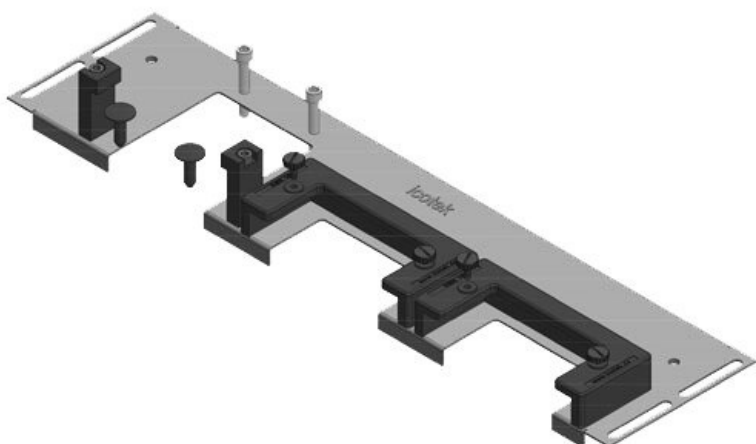

ArtNr.	44502	Basplattans	488 mm
EAN	4251269319	totala längd	600 mm
	778	För	600 mm
Antal	1	kapslingsbredd	
Lämplig för kapsling	Rittal VX25	Synstorlek på basöppning	452 mm
Längd	488 mm	Lämplig för:	2 × KEL-U 16
Bredd	120 mm		/ KEL-QUICK
Höjd	57 mm		16, 1 × KEL-JUMBO 1