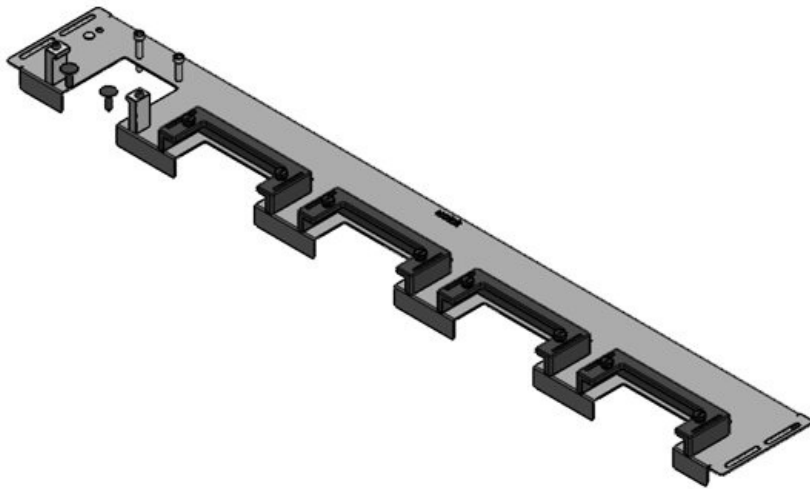

ArtNr.	44525	Basplattans	1.027 mm
EAN	4251269324	totala längd	
	598	För	1.200 mm
Antal	1	kapslingsbredd	
Lämplig för kapsling	Häwa H390 / H395	Synstorlek på basöppning	992 mm
Längd	1.027 mm	Lämplig för:	4 × KEL-U 24
Bredd	133 mm		/ KEL-QUICK
Höjd	70 mm		24, 1 × KEL-JUMBO 2